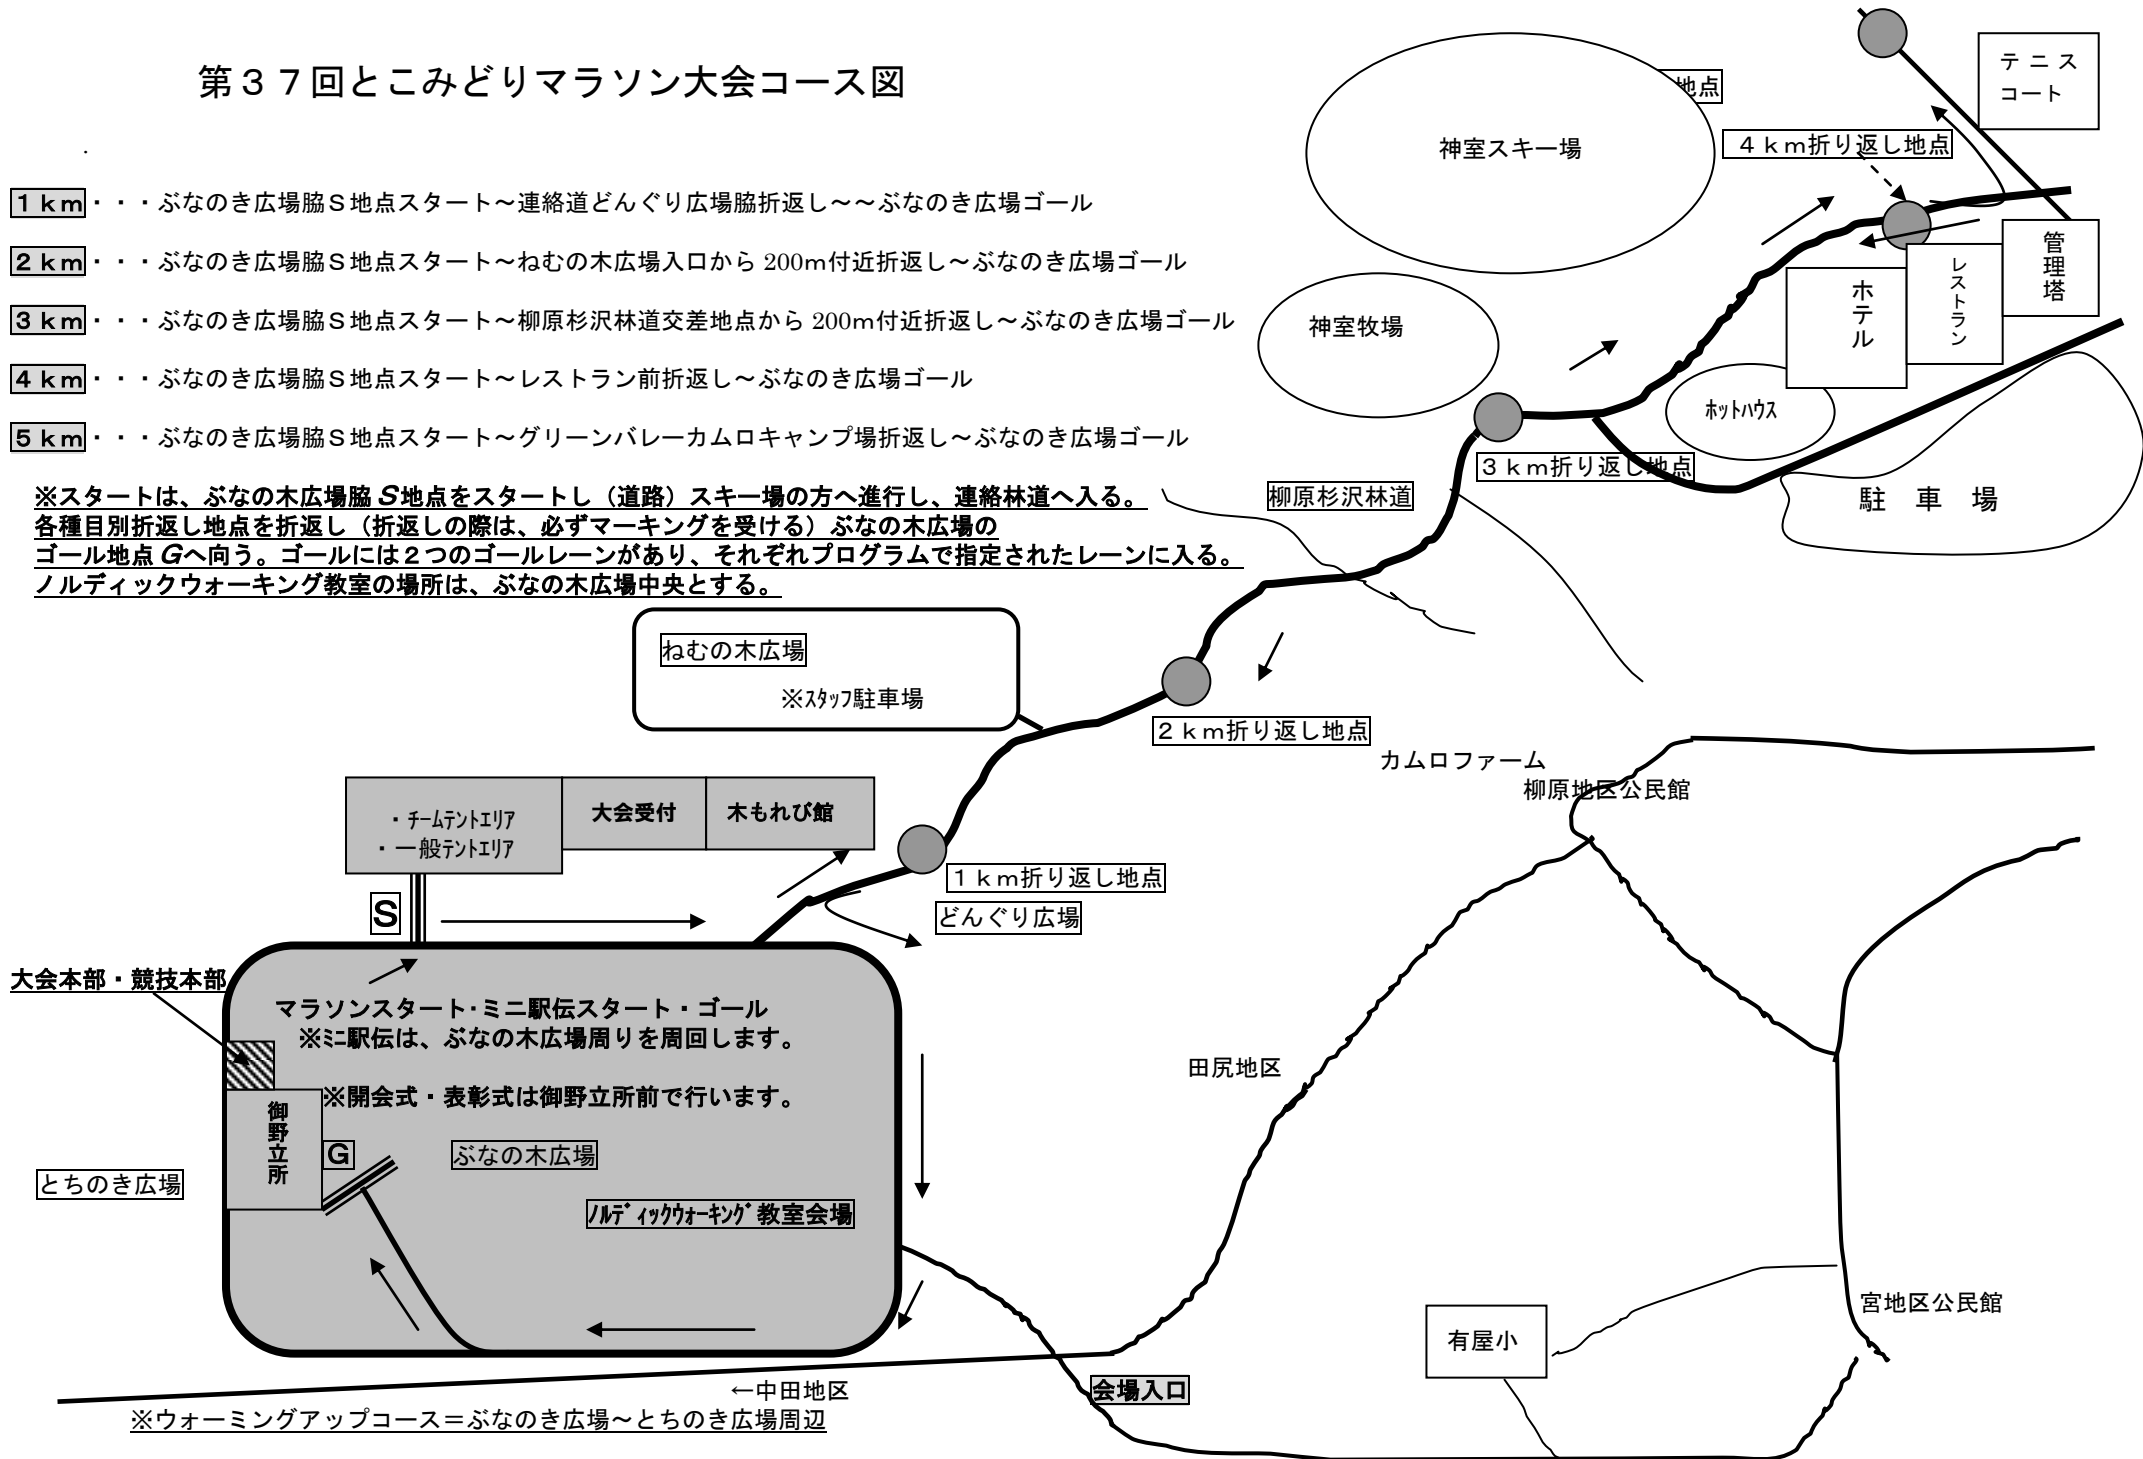

第37回とこみどりマラソン大会コース図

- 1 km**・・・ぶなのき広場脇S地点スタート～連絡道どんぐり広場脇折返し～ぶなのき広場ゴール
- 2 km**・・・ぶなのき広場脇S地点スタート～ねむの木広場入口から 200m付近折返し～ぶなのき広場ゴール
- 3 km**・・・ぶなのき広場脇S地点スタート～柳原杉沢林道交差地点から 200m付近折返し～ぶなのき広場ゴール
- 4 km**・・・ぶなのき広場脇S地点スタート～レストラン前折返し～ぶなのき広場ゴール
- 5 km**・・・ぶなのき広場脇S地点スタート～グリーンバレーカムロキャンプ場折返し～ぶなのき広場ゴール

※スタートは、ぶなの木広場脇 S地点をスタートし（道路）スキー場の方へ進行し、連絡林道へ入る。各種目別折返し地点を折返し（折返しの際は、必ずマーキングを受ける）ぶなの木広場のゴール地点 Gへ向う。ゴールには2つのゴールレーンがあり、それぞれプログラムで指定されたレーンに入る。ノルディックウォーキング教室の場所は、ぶなの木広場中央とする。

←中田地区
※ウォーミングアップコース=ぶなのき広場～とちのき広場周辺