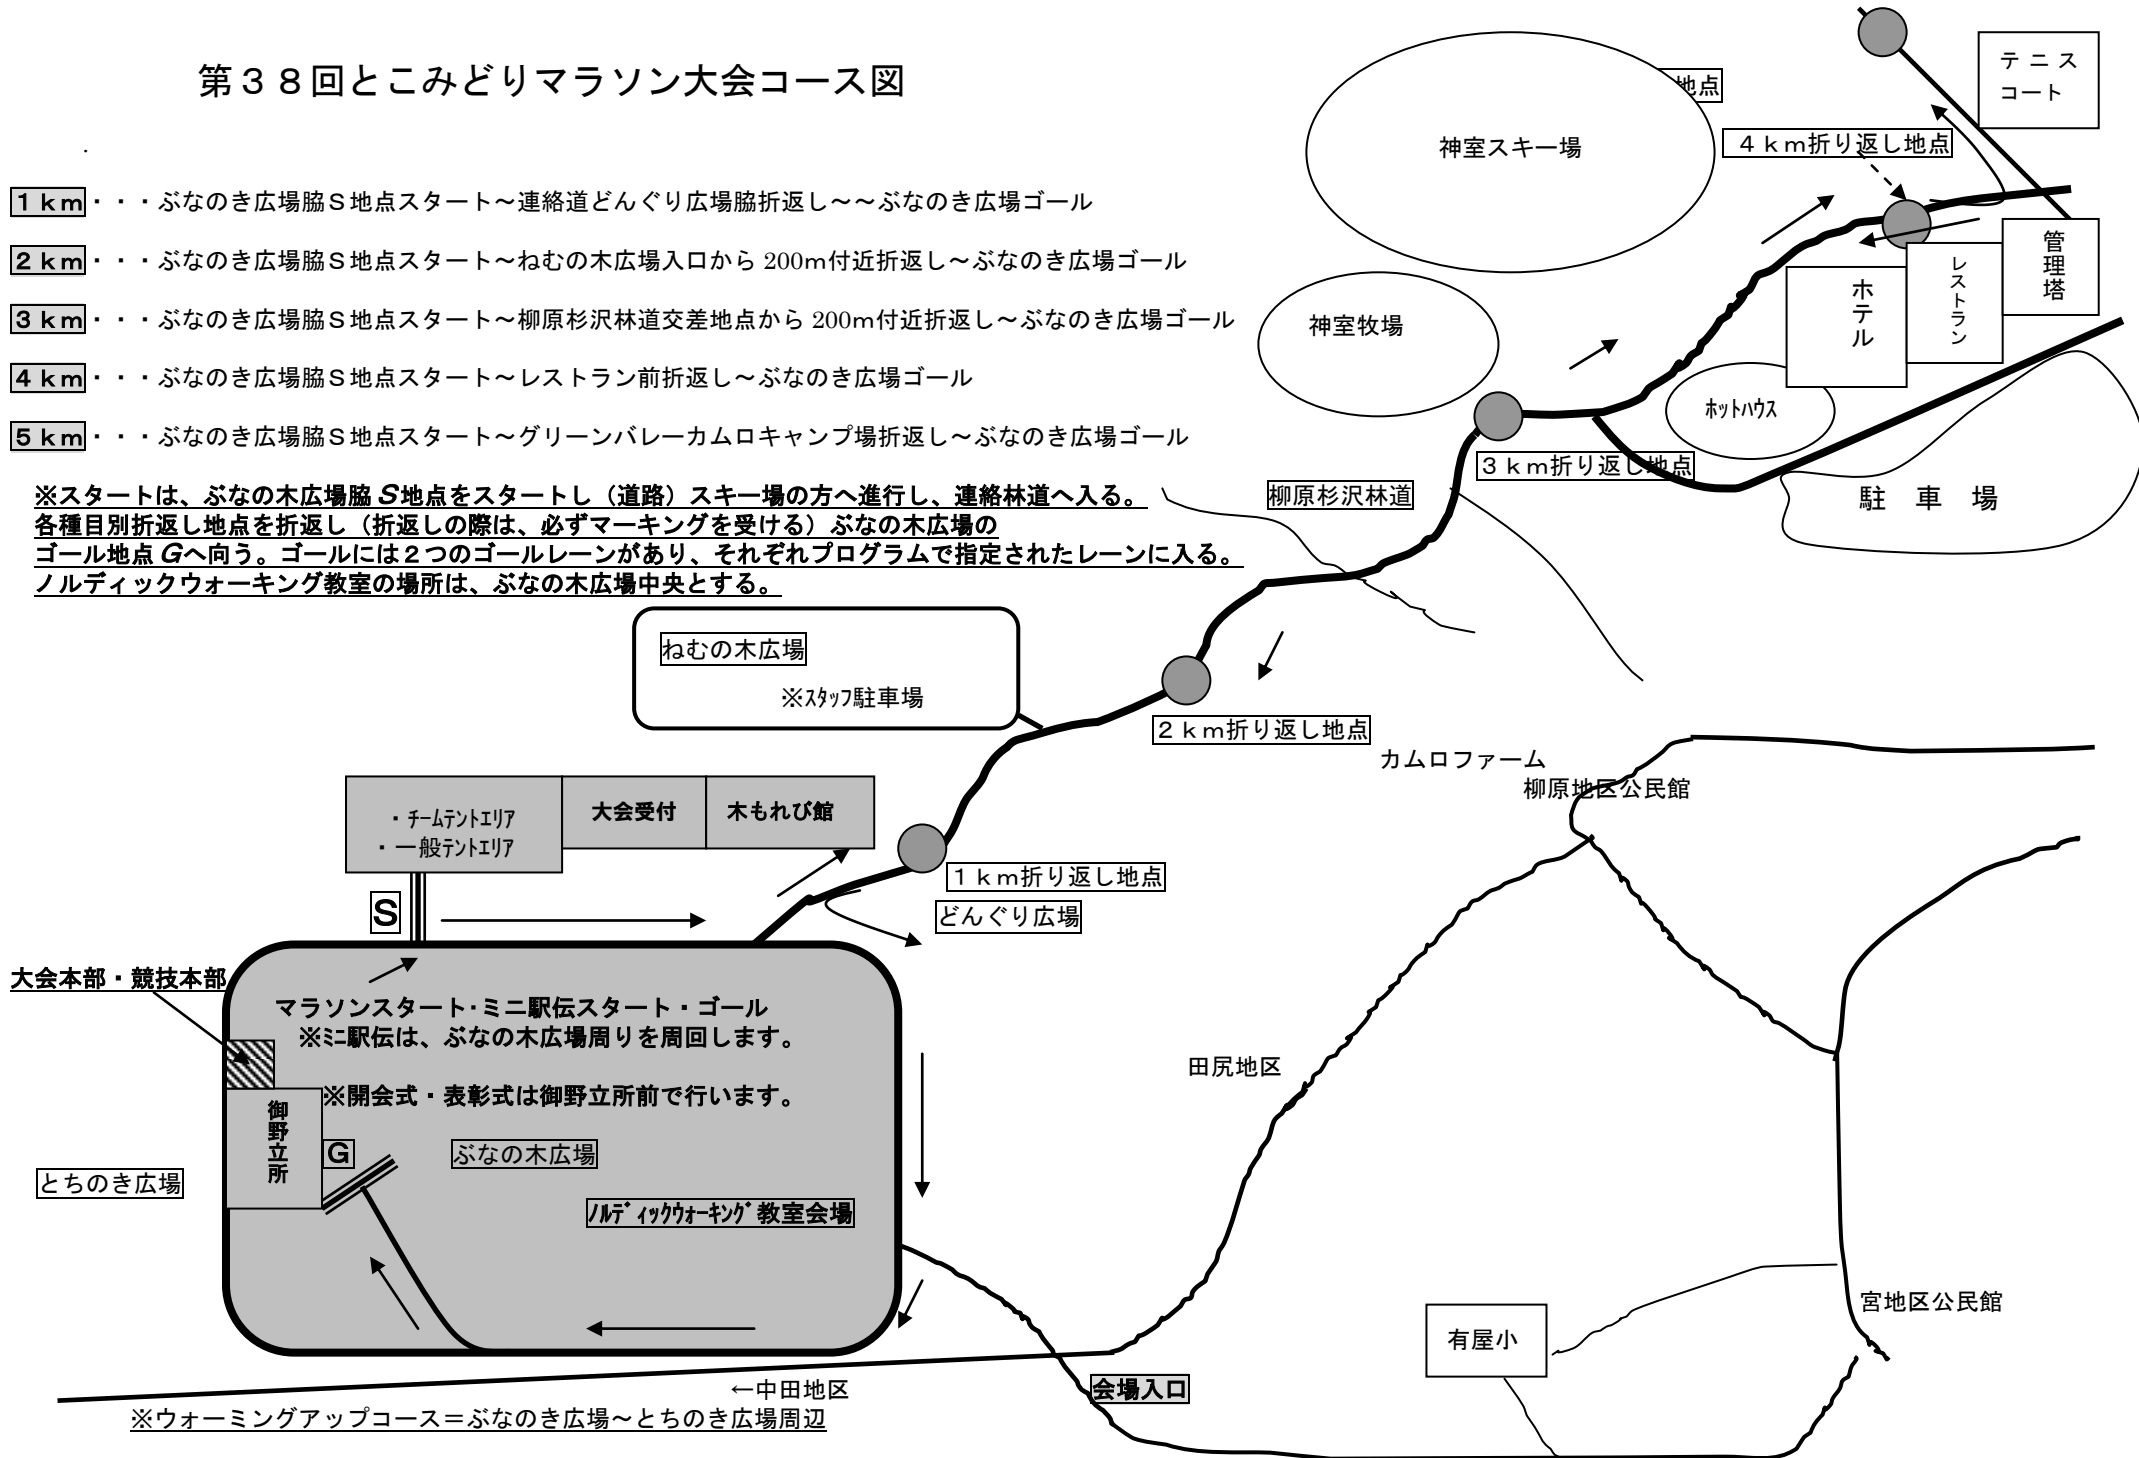

第38回とこみどりマラソン大会コース図

- 1 km**・・・ぶなのき広場脇S地点スタート～連絡道どんぐり広場脇折返し～ぶなのき広場ゴール
- 2 km**・・・ぶなのき広場脇S地点スタート～ねむの木広場入口から 200m付近折返し～ぶなのき広場ゴール
- 3 km**・・・ぶなのき広場脇S地点スタート～柳原杉沢林道交差地点から 200m付近折返し～ぶなのき広場ゴール
- 4 km**・・・ぶなのき広場脇S地点スタート～レストラン前折返し～ぶなのき広場ゴール
- 5 km**・・・ぶなのき広場脇S地点スタート～グリーンバレーカムロキャンプ場折返し～ぶなのき広場ゴール

※スタートは、ぶなの木広場脇 S地点をスタートし（道路）スキー場の方へ進行し、連絡林道へ入る。各種目別折返し地点を折返し（折返しの際は、必ずマーキングを受ける）ぶなの木広場のゴール地点 Gへ向う。ゴールには2つのゴールレーンがあり、それぞれプログラムで指定されたレーンに入る。ノルディックウォーキング教室の場所は、ぶなの木広場中央とする。

←中田地区
※ウォーミングアップコース=ぶなのき広場～とちのき広場周辺