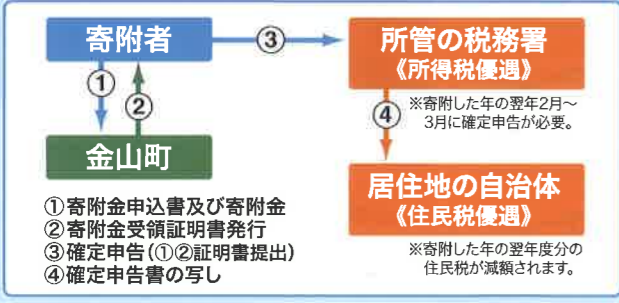

平成29年産米を
毎月発送

金山産米「つや姫」12ヶ月分

山形県が10年の歳月をかけて開発し、2010年秋にデビューしたお米です。炊いてほれほれ、冷めても美味しいお米です。

40,000円以上の
寄附でもらえる金山町の特産品

注文番号 **40** 玄米
平成29年産 2kg
金山産米「つや姫」(2kg×12ヶ月)

毎月発送
12ヶ月分

45,000円以上の
寄附でもらえる金山町の特産品

注文番号 **41** 精米
平成29年産 2kg
金山産米「つや姫」(2kg×12ヶ月)

毎月発送
12ヶ月分

85,000円以上の
寄附でもらえる金山町の特産品

注文番号 **42** 玄米
平成29年産 5kg
金山産米「つや姫」(5kg×12ヶ月)

毎月発送
12ヶ月分

90,000円以上の
寄附でもらえる金山町の特産品

注文番号 **43** 精米
平成29年産 5kg
金山産米「つや姫」(5kg×12ヶ月)

毎月発送
12ヶ月分

160,000円以上の
寄附でもらえる金山町の特産品

注文番号 **44** 玄米
平成29年産 10kg
金山産米「つや姫」(10kg×12ヶ月)

毎月発送
12ヶ月分

180,000円以上の
寄附でもらえる金山町の特産品

注文番号 **45** 精米
平成29年産 10kg
金山産米「つや姫」(10kg×12ヶ月)

毎月発送
12ヶ月分

金山町の魅力がわかる
特別なプレゼント

10,000円以上の寄附を
していただいた方に
山形新聞
お届け電子版
がご覧いただける

1ヶ月無料

ID&パスワード
を差し上げます!!

お持ちのパソコン、スマートフォン、タブレット
からいつでもご覧いただけます。

ふるさと納税寄附金の申し込み

- 年間に何回でもお申込みが可能です。
- 1万円=1口となります。

受付後、郵便振替用紙、納入通知書をご返送
しますので、そちらをご使用のうえご入金を
お願いいたします。
ご入金を確認した後、町から受領証明書及び
お礼の品を発送させていただきます。

寄附金は
ご希望に応じて
有効に活用させて
いただきます。

ふるさと寄附
制度について

金山町に寄附されると、所得税の確定申告(確定申告を行わない方は、お住まいの
市区町村へ個人住民税の申告)をすることによって、寄附金の2千円を超える金額に
ついて、所得税及び個人住民税の軽減(上限があります)を受けることができます。

かねやま型ふるさと納税制度

1年間に何回でも申し込みが可能です。【1口=1万円となります】
郵便振込用紙に必要事項をご記入頂き御入金ください。ご入金を確認した後、町から
受領証明書及びお礼の品を発送させていただきます。
※銀行振込・クレジット決済をご希望の方は、インターネットより「ふるさとチョイス」→
「山形県金山町」ページをご覧ください。

※毎年1月から12月までのご寄附(ご入金済みの額)が翌年の確定申告
で控除対象となります。
※控除額は所得額などで異なります。申告時期にご注意下さい。
※ワンストップ控除対象者で手続き完了の場合、確定申告は不要です。

■ 年間100万円以上の寄附をしていただいた方には金山町より表彰
させていただきます。

1. 【留意事項】
2. ○ある一定額以上の寄附から、優遇額が「寄附額-2,000円」を下回るようになります。
   - ○優遇額の目安は試算できますので、お気軽にご相談ください。(※注:試算には「源泉徴収票」と「住民税の税額通知書」が必要です。)
   - ○お問い合わせ先: 金山町役場総務課 総合政策係 TEL.0233-52-2111(内線 235)

一時所得について

ふるさと納税のお礼品は、一時所得に該当します。ふるさと納税(寄附)が収入(お礼品)を得るための支出として扱われず、寄附金
控除の対象とされていることに伴うものであり、一時所得は、年間50万円を超える場合に、超えた額について課税対象となります。
なお、懸賞や福引きの賞金品、生命保険の一時金や損害保険の満期払戻金なども、一時所得に該当しますのでご注意ください。
詳しくは、国税庁のホームページを参照してください。