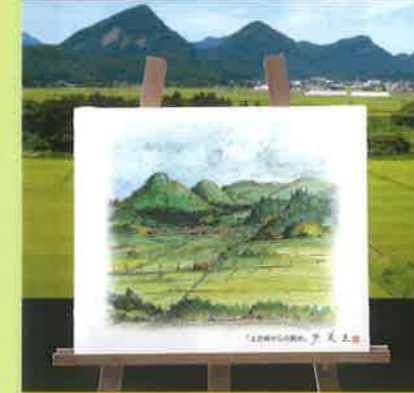

四季裏でるまら
"金山"

山形県

金山町

かねやま型ふるさと納税寄附金