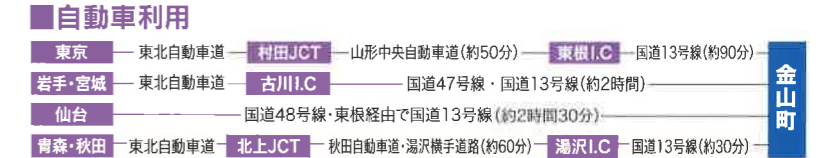

お問い合わせ

金山町役場 総合政策課総合政策係「ふるさと納税担当」

〒999-5402 山形県最上郡金山町大字金山324-1 TEL 0233-52-2111(内線235) FAX 0233-52-2004
E-mail: seisaku@town.kaneyama.yamagata.jp

ふるさとチョイス 金山町HP