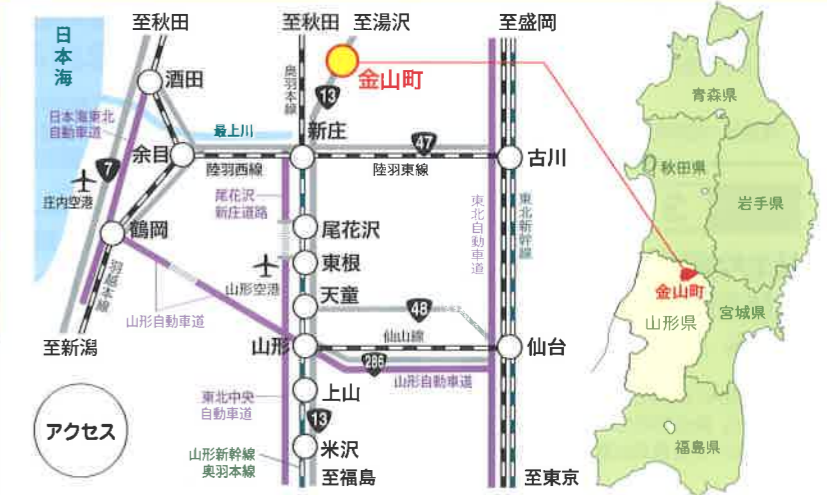

お問い合わせ

金山町役場 総合政策課総合政策係「ふるさと納税担当」

〒999-5402 山形県最上郡金山町大字金山324-1 TEL 0233-52-2111(内線235) FAX 0233-52-2004
E-mail: seisaku@town.kaneyama.yamagata.jp

ふるさとチョイス 金山町HP